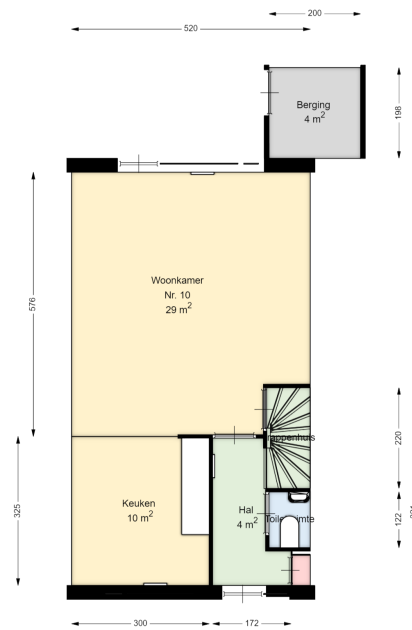

Datum	13-01-2025
Schaal	1 : 200
Clustercode	51125
OGE Nummer	51125000018

01 EERSTE VERDIEPING

Weerlanerstraat 10
3042VR ROTTERDAM

Datum	13-01-2025
Schaal	1 : 200
Clustercode	51125
OGE Nummer	51125000018

02 TWEEDE VERDIEPING