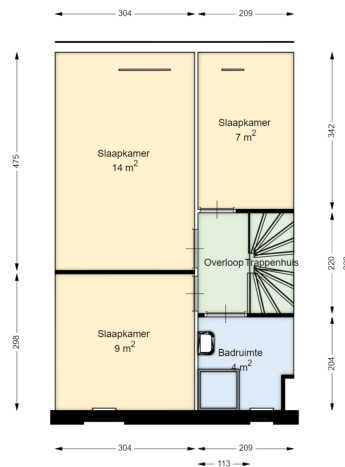

Datum	13-01-2025
Schaal	1 : 200
Clustercode	51125
OGE Nummer	51125000018

01 EERSTE VERDIEPING

Weerlanerstraat 10
3042VR ROTTERDAM

Datum	13-01-2025
Schaal	1 : 200
Clustercode	51125
OGE Nummer	51125000018

02 TWEEDE VERDIEPING